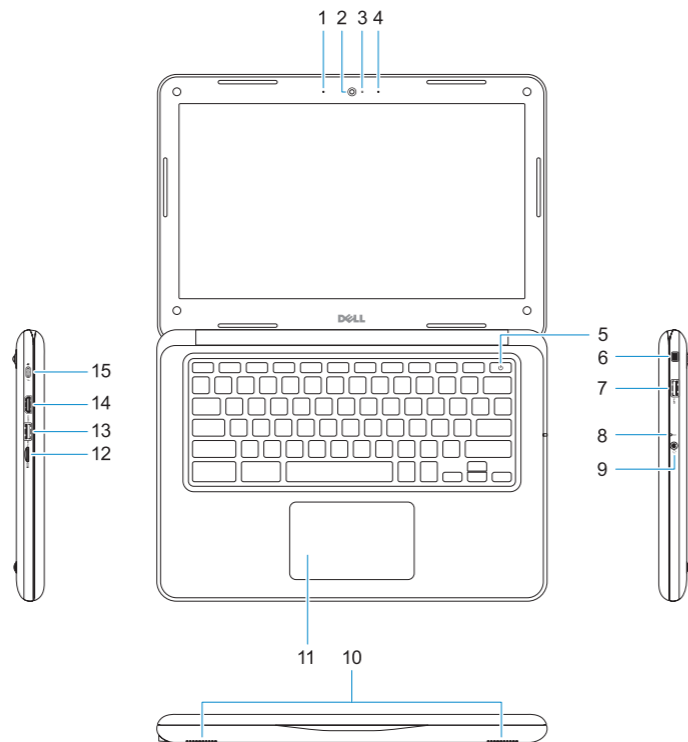

Dell.com/regulatory_compliance

P80G

P80G002

Chromebook 13 3380

Features

外観

1. Microphone
2. Camera
3. Camera status light
4. Microphone
5. Power button
6. Noble Wedge lock slot
7. USB 3.0 port
8. Battery status light
9. Universal audio port
10. Speakers

11. Touchpad
12. microSD card reader
13. USB 3.0 port with PowerShare
14. HDMI port
15. Power port connector
16. Dell Activity Light
17. Service tag label

1. マイク
2. カメラ
3. カメラステータスライト
4. マイク
5. 電源ボタン
6. Noble Wedge ロックスロット
7. USB 3.0 ポート
8. バッテリーステータスライト
9. ユニバーサルオーディオポート
10. スピーカー