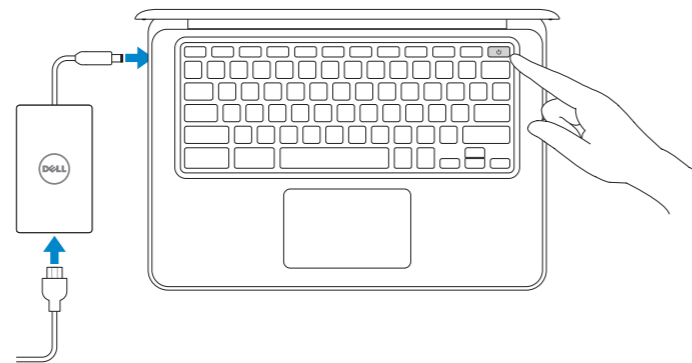

Chromebook 13 3380

Quick Start Guide

クイックスタートガイド

1 Connect the power adapter and turn on your computer

電源アダプタを接続してコンピュータの電源を入れる

2 Finish Chromebook setup

Chromebook のセットアップを終了する

Connect to your network

ネットワークに接続する

Wait for update to finish

アップデートが終了するのを待つ

📌 **NOTE:** Your computer will restart after Google update.

📌 **メモ:** Google アップデートの後にコンピュータが再起動します。

Sign in to your Google account or create a new account